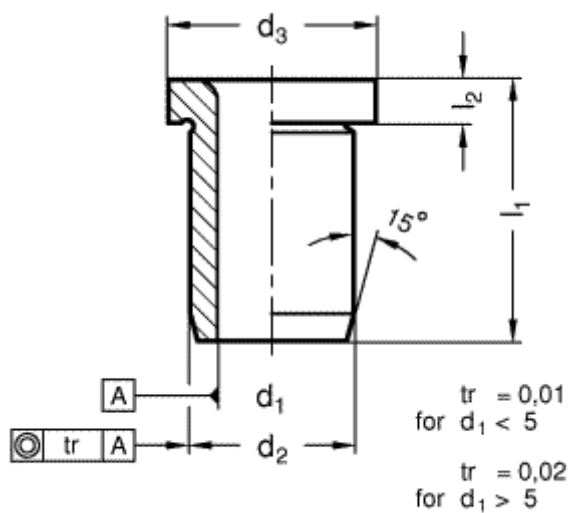

Varenummer: 201134069  
Beskrivelse: E+G Borebøsning DIN 172-B12,5-16-A  
med krave

## Mål

$d_1 = 12,5$

$d_2 = 22$

$d_3 = 26$

$l_1 = 16$

$l_2 = 4$